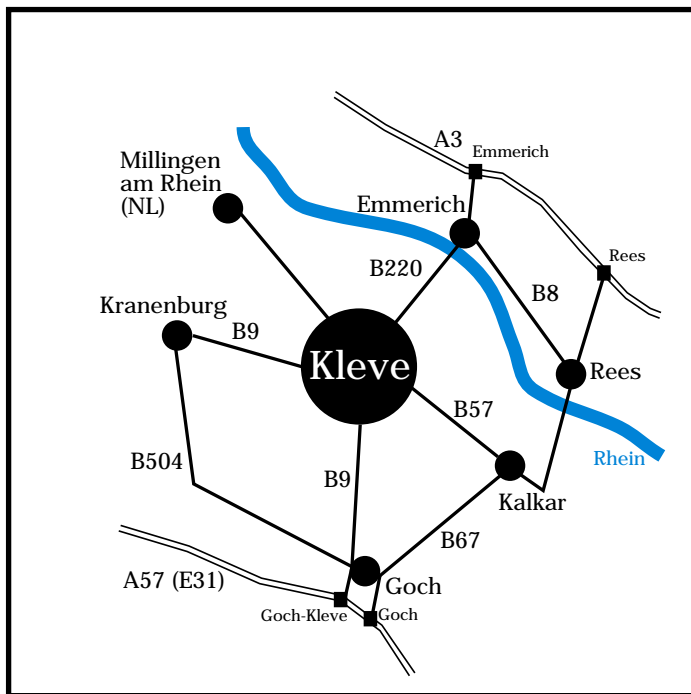

Your way to SPECTRO

Ihr Weg zu SPECTRO

SPECTRO Analytical Instruments GmbH
Boschstr. 10, D-47533 Kleve
Telefon: + 49 / 2821 / 8 92-0
Telefax: + 49 / 2821 / 8 92-22 00
E-Mail: spectro.info@ametec.com
<http://www.spectro.com>

Additional facilities / *Weitere Betriebsstätten.*
Boschstr. 15 & 17, 47533 Kleve