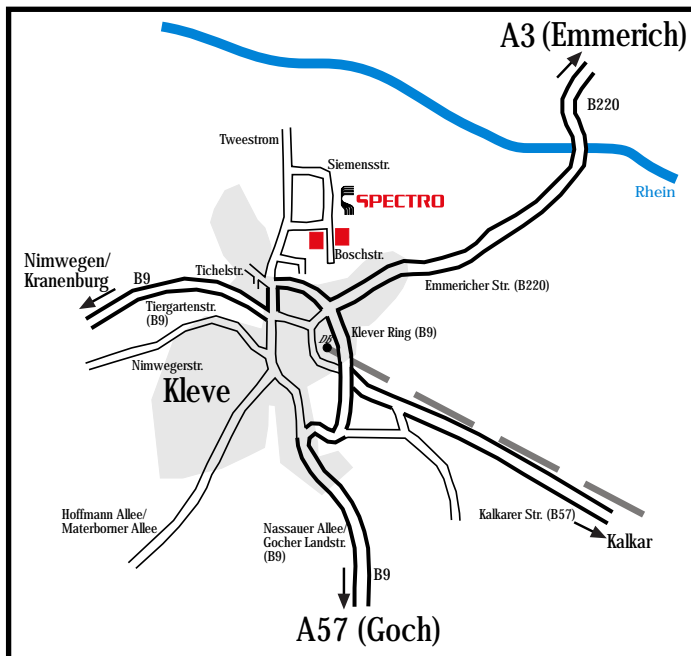

Additional facilities / *Weitere Betriebsstätten.*
Boschstr. 15 & 17, 47533 Kleve

Via highway A3 Oberhausen-Arnheim:

Take exit Emmerich, continue to Kleve on B220 (approx. 10 km). At the 8th traffic light turn right ("Klever Ring", following the sign "Nimwegen / Industriegebiet"), at the second traffic light turn right again ("Tweestrom", following the sign "Industriegebiet/Technologiezentrum (TZK)"). The third turning to the right is the "Boschstraße".

Via highway A57 (E31) Krefeld-Moers-Nimwegen:

Take exit Goch-Kleve, continue to Kleve on B9 (approx. 15 km). At the second traffic light turn right, at the next turn left ("Klever Ring", following the sign "Nimwegen/Industriegebiet"). Continue straight ahead, at the fourth traffic light turn right ("Tweestrom", following the sign "Industriegebiet / Technologiezentrum (TZK)"). The third turning to the right is the "Boschstraße".

Über die Bundesautobahn A3 Oberhausen-Arnheim:

Abfahrt Emmerich, Weiterfahrt in Richtung Kleve auf der B220 (ca. 10 km). An der 8. Ampel rechts abbiegen („Klever Ring“, Richtung „Nimwegen / Industriegebiet“), an der 2. Ampel wieder rechts abbiegen („Tweestrom“, Richtung „Industriegebiet / Technologiezentrum TZK“). Die 3. Straße rechts ist die „Boschstraße“.

Über die Bundesautobahn A57 (E31) Krefeld-Moers-Nimwegen:

Abfahrt Goch-Kleve, Weiterfahrt auf der B9 Richtung Kleve (ca. 15 km). An der 2. Ampel rechts, an der nächsten Ampel links abbiegen („Klever Ring“). An der 4. Ampel rechts abbiegen („Tweestrom“, Richtung „Industriegebiet / Technologiezentrum TZK“). Die 3. Straße rechts ist die „Boschstraße“.